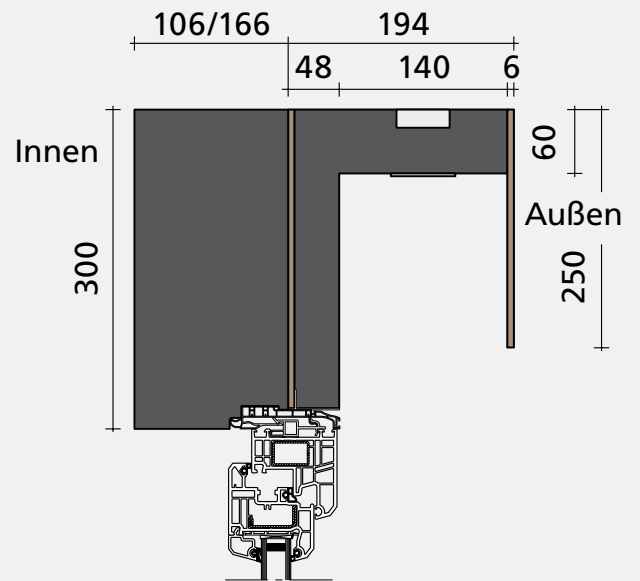

LEHR Aufsatzelement AE LIGHTSTORE XT

Ausführungen/Kastenmaße

Standardkasten – 30/36 cm Kastenbreite,
Blende 28 – 33 cm hoch

30/36 cm Kastenbreite,
Blende 10 – 33 cm hoch, Klinkerblock

30/36 cm Kastenbreite,
Blende 10 – 33 cm hoch, (HST)