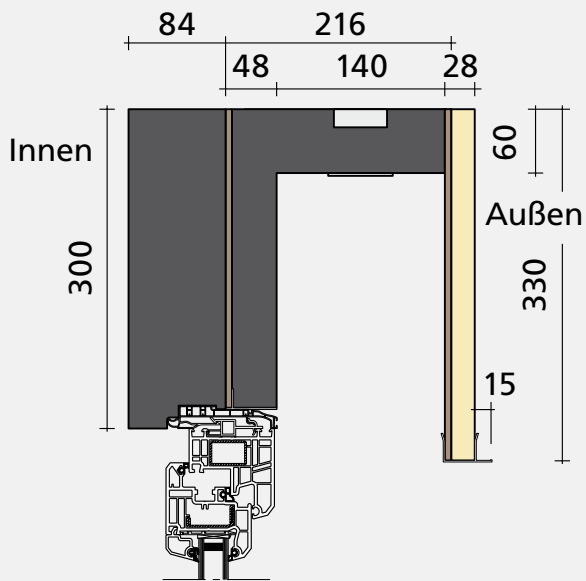

LEHR Aufsatzelement AE LIGHTSTORE XT

Ausführungen/Kastenmaße

Standardkasten – 30/36 cm Kastenbreite,
Blende 28 – 33 cm hoch

30/36 cm Kastenbreite,
Blende 10 – 33 cm hoch, Klinkerblock

30/36 cm Kastenbreite,
Blende 10 – 33 cm hoch, (HST)