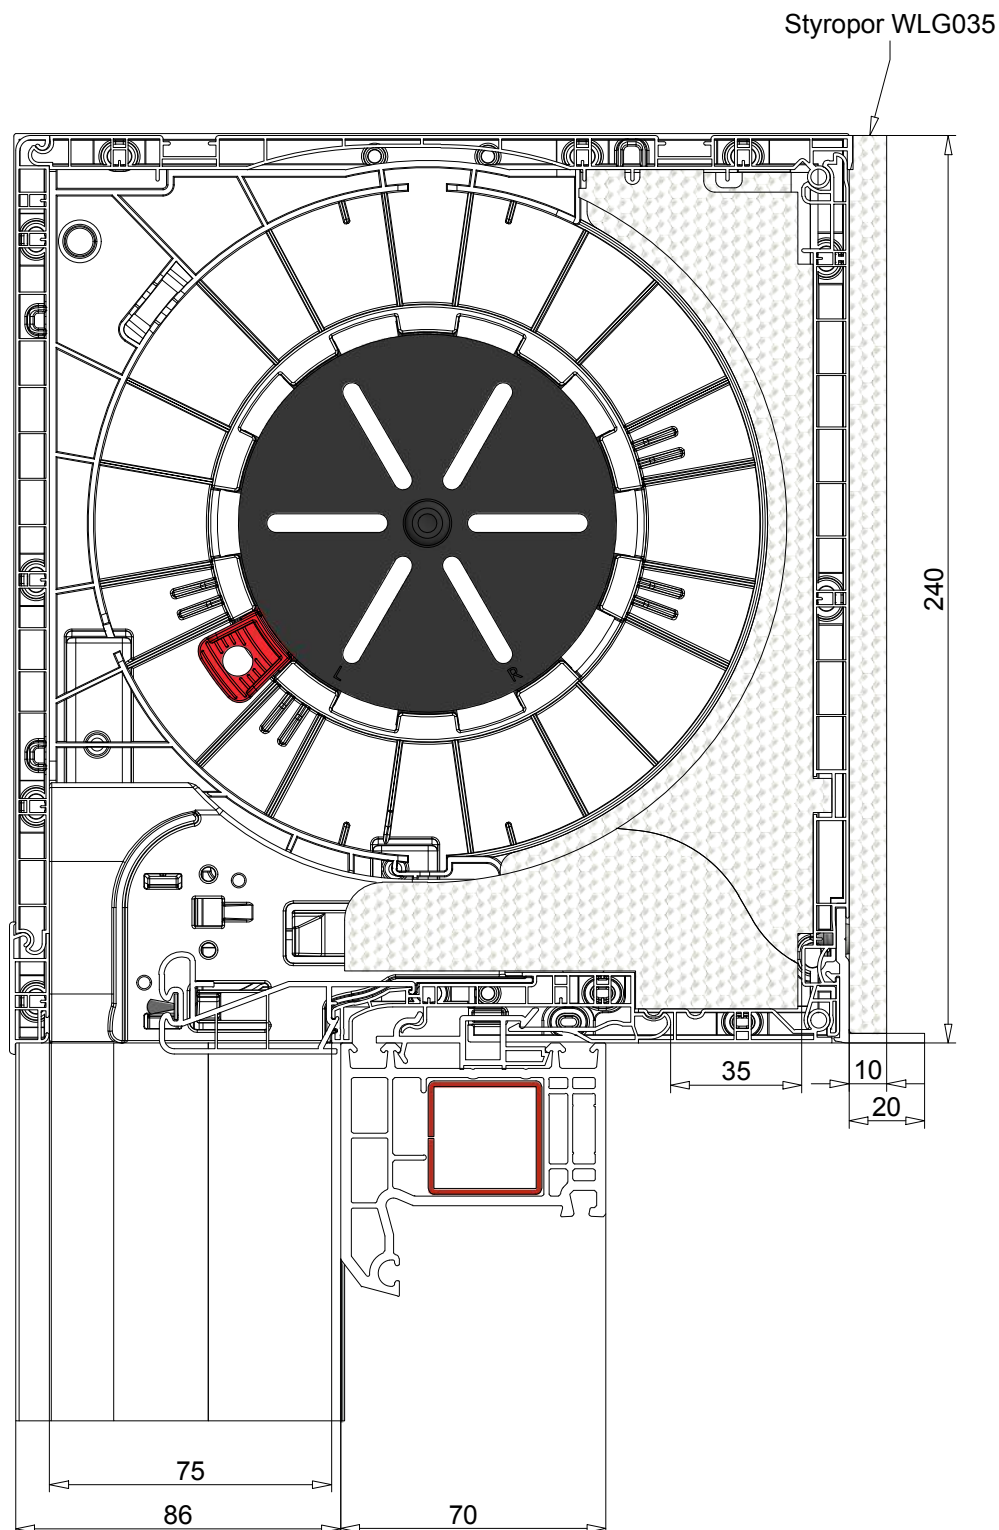

# Elite XT 240-220

Revision aussen, Putzvariante

G:\Archiv\_IN\Az\IRK\_System2010\Ka-Querschnitte\V010b\_Schnitt240x220\_RA.idw

Stand:10.11.2016

Exte GmbH

Blatt 1 von 1

51676 Wipperfurth  
06366 Köthen  
44-100 Gliwice