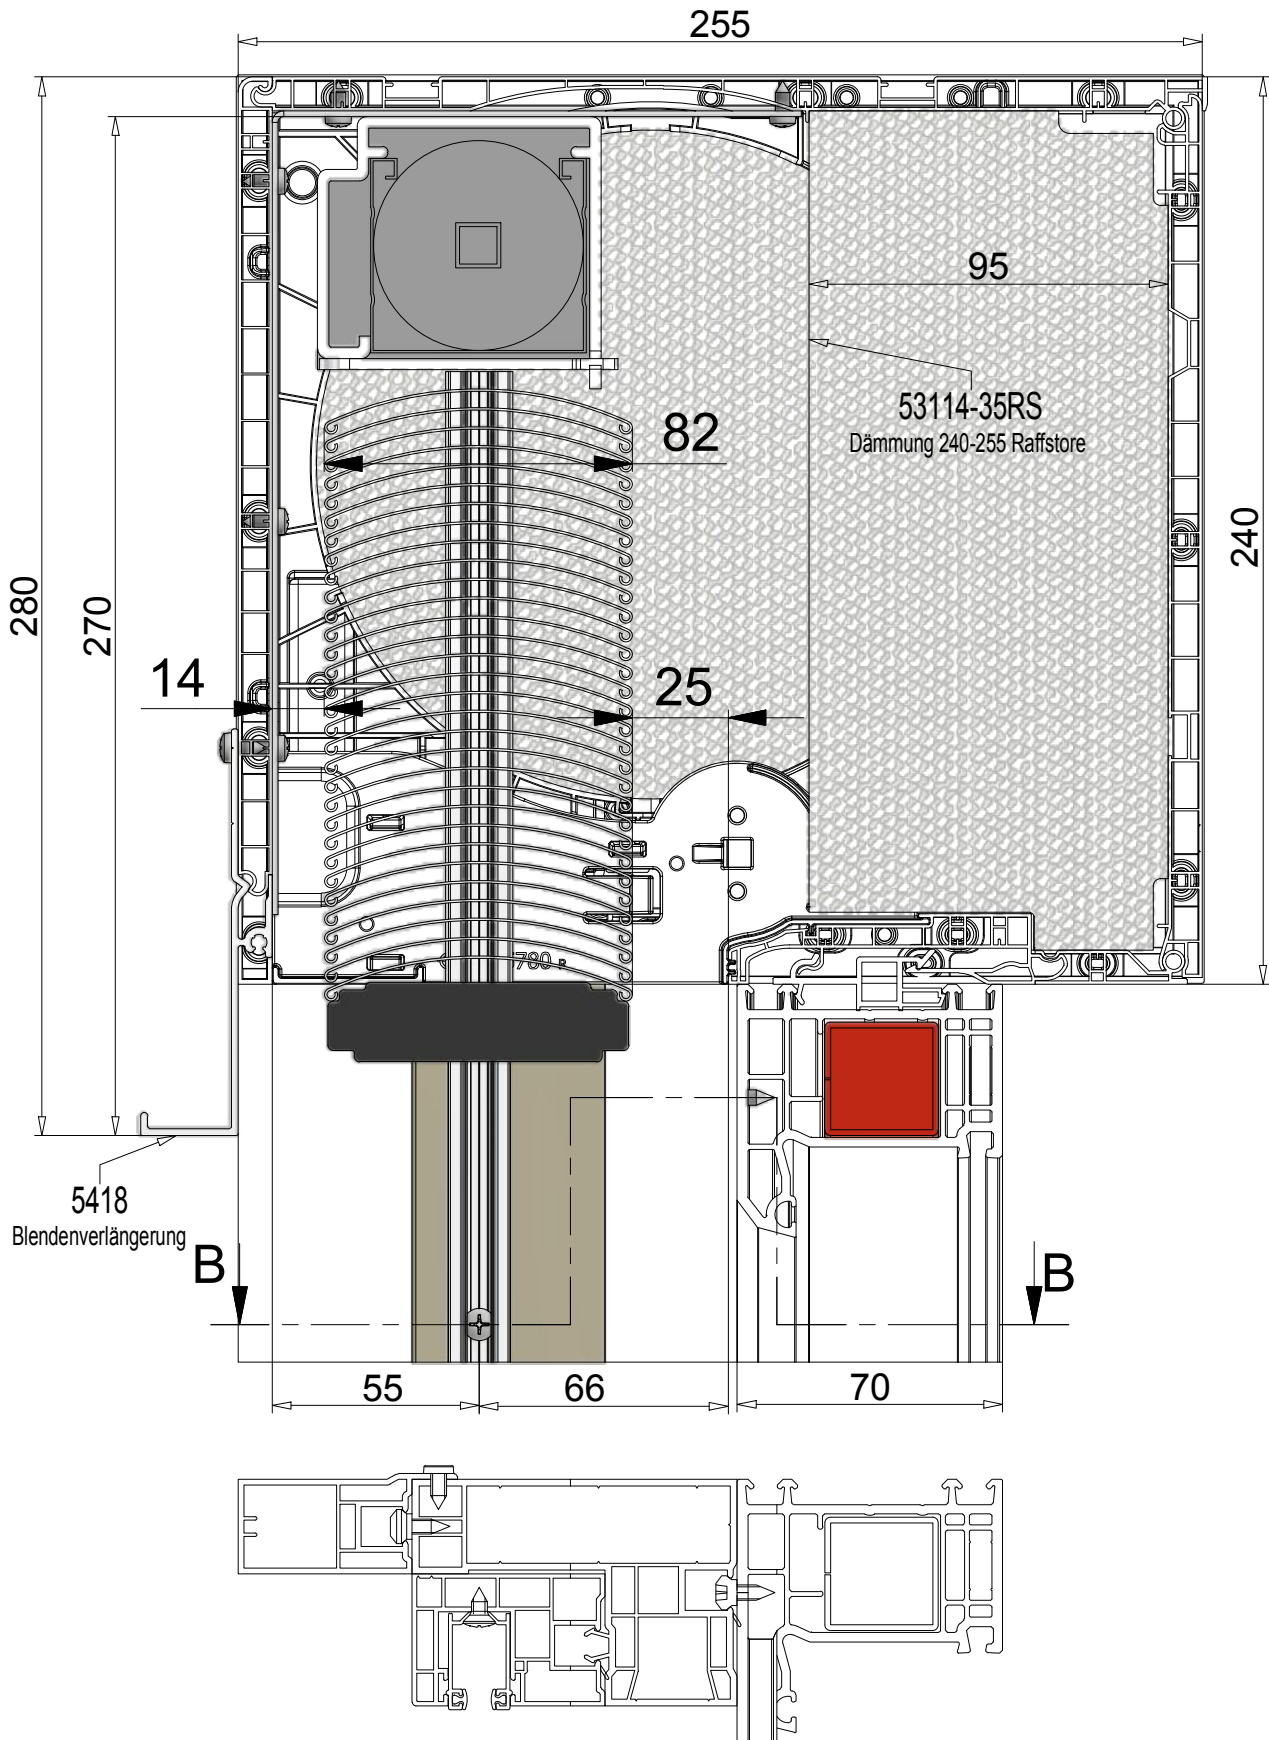

Elite XT 240-255

Raffstore mit Anschlagleiste 5418

G:\Archiv_IN\az\IRK_System2010\Werbung\W-240-255-09.idw

Stand:19.10.2016

Exte GmbH

Blatt 1 von 1

51676 Wipperfurth
06366 Köthen
44-100 Gliwice

Postfach 1220
Damaskeweg 20
ul. Cmentarna No.6