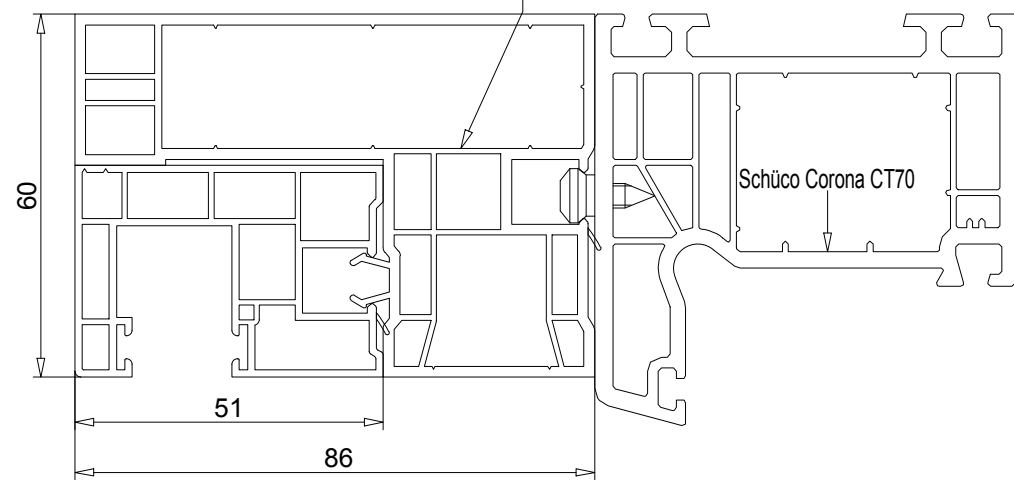

# Einbau-Varianten

## RLS Elite XT

**5084**

Adapterprofil 60x86

**5096**

Doppelte RLS Maxi

**5431**

Doppelte RLS Maxi

**5093**

Laibungsabdeckung 46

**5081**

RLS 35x51 Maxi

**5505RS**

U-Profil Raffstore

25

**5084**

Adapterprofil 60x86