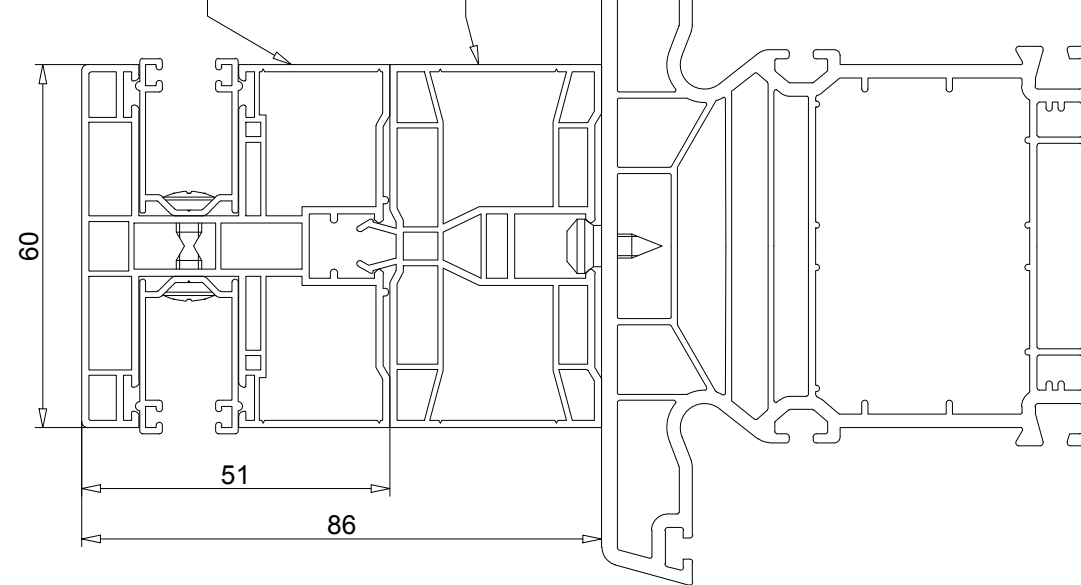

Schüco Corona CT70

**5081**

RLS 35x51 Maxi

**5096**

Doppelte RLS Maxi

**5082**

Aufdopplung 60x35

**5091**