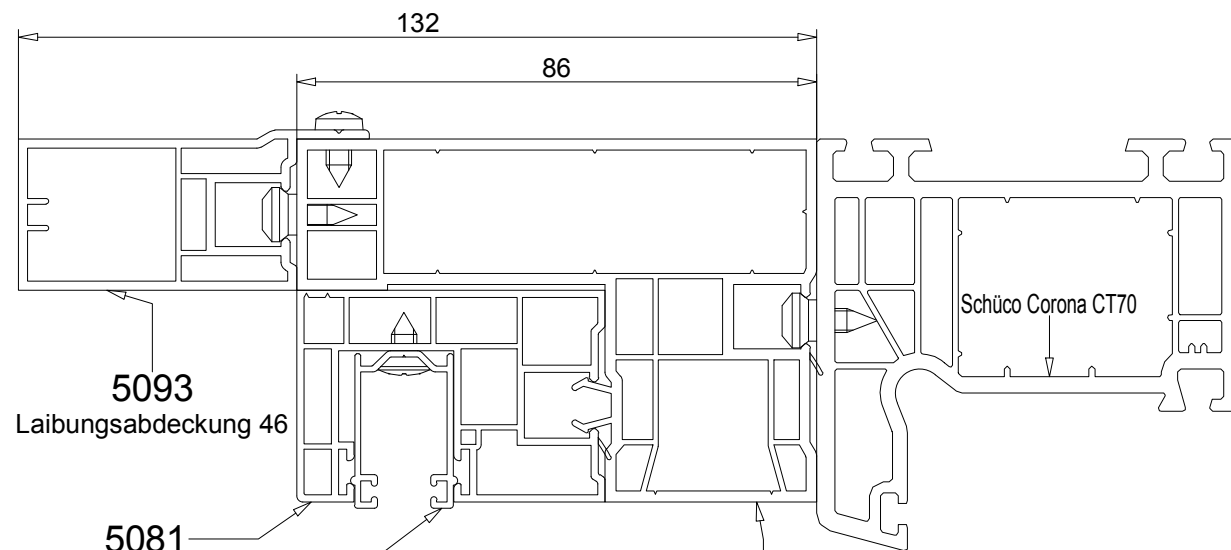

# Einbau-Varianten

## RLS Elite XT

**5084**

Adapterprofil 60x86

**5096**

Doppelte RLS Maxi

**5431**

Doppelte RLS Maxi

**5093**

Laibungsabdeckung 46

**5081**

RLS 35x51 Maxi

**5505RS**

U-Profil Raffstore

25

**5084**

Adapterprofil 60x86

Schüco Corona CT70

**5081**

RLS 35x51 Maxi

**5096**

Doppelte RLS Maxi

**5082**

Aufdopplung 60x35

**5091**