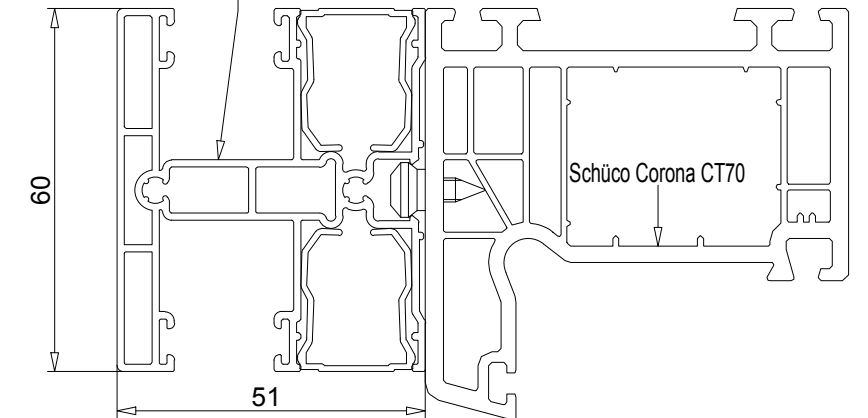

# Einbau-Varianten

## RLS Elite XT

**5084**

Adapterprofil 60x86

**5096**

Doppelte RLS Maxi

**5431**

Doppelte RLS Maxi

**5093**

Laibungsabdeckung 46

**5081**

RLS 35x51 Maxi

**5505RS**

U-Profil Raffstore

25

**5084**

Adapterprofil 60x86